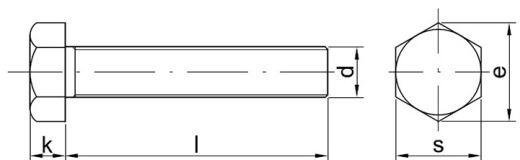

Болт Valenta с шестостенна глава цяла резба М8х55 мм, 8.8, DIN 933

Dimensions (d x l) Art. code k mm s mm e mm Weight kg/100 pcs Packing pcs/box

M5 x 8	933105008	3,5	8	8,79	0,24	500
M5 x 10	933105010	3,5	8	8,79	0,26	1000
M5 x 12	933105012	3,5	8	8,79	0,29	1000
M5 x 14	933105014	3,5	8	8,79	0,31	1000
M5 x 16	933105016	3,5	8	8,79	0,33	1000
M5 x 20	933105020	3,5	8	8,79	0,38	1000
M5 x 25	933105025	3,5	8	8,79	0,44	500
M5 x 30	933105030	3,5	8	8,79	0,51	500
M5 x 35	933105035	3,5	8	8,79	0,57	500
M5 x 40	933105040	3,5	8	8,79	0,63	500
M5 x 45	933105045	3,5	8	8,79	0,70	500
M5 x 50	933105050	3,5	8	8,79	0,76	500
M5 x 60	933105060	3,5	8	8,79	0,88	500

M6 x 8	933106008	4	10	11,05	0,37	500
M6 x 10	933106010	4	10	11,05	0,41	500
M6 x 12	933106012	4	10	11,05	0,44	500
M6 x 14	933106014	4	10	11,01	0,48	500
M6 x 16	933106016	4	10	11,05	0,51	500
M6 x 20	933106020	4	10	11,05	0,58	500
M6 x 25	933106025	4	10	11,05	0,67	500
M6 x 30	933106030	4	10	11,05	0,75	500
M6 x 35	933106035	4	10	11,05	0,84	500
M6 x 40	933106040	4	10	11,05	0,92	200
M6 x 45	933106045	4	10	11,05	1,01	200
M6 x 50	933106050	4	10	11,05	1,10	200
M6 x 55	933106055	4	10	11,05	1,19	200
M6 x 60	933106060	4	10	11,05	1,27	200
M6 x 70	933106070	4	10	11,05	1,44	200
M6 x 80	933106080	4	10	11,05	1,62	200
M6 x 90	933106090	4	10	11,05	1,80	200
M6 x 100	933106100	4	10	11,05	1,98	100

M8 x 10	933108010	5,3	13	14,38	0,91	500
M8 x 12	933108012	5,3	13	14,38	0,98	200
M8 x 16	933108016	5,3	13	14,38	1,11	200
M8 x 20	933108020	5,3	13	14,38	1,23	200
M8 x 25	933108025	5,3	13	14,38	1,39	200
M8 x 30	933108030	5,3	13	14,38	1,55	200
M8 x 35	933108035	5,3	13	14,38	1,71	200
M8 x 40	933108040	5,3	13	14,38	1,87	200
M8 x 45	933108045	5,3	13	14,38	2,03	200
M8 x 50	933108050	5,3	13	14,38	2,18	200